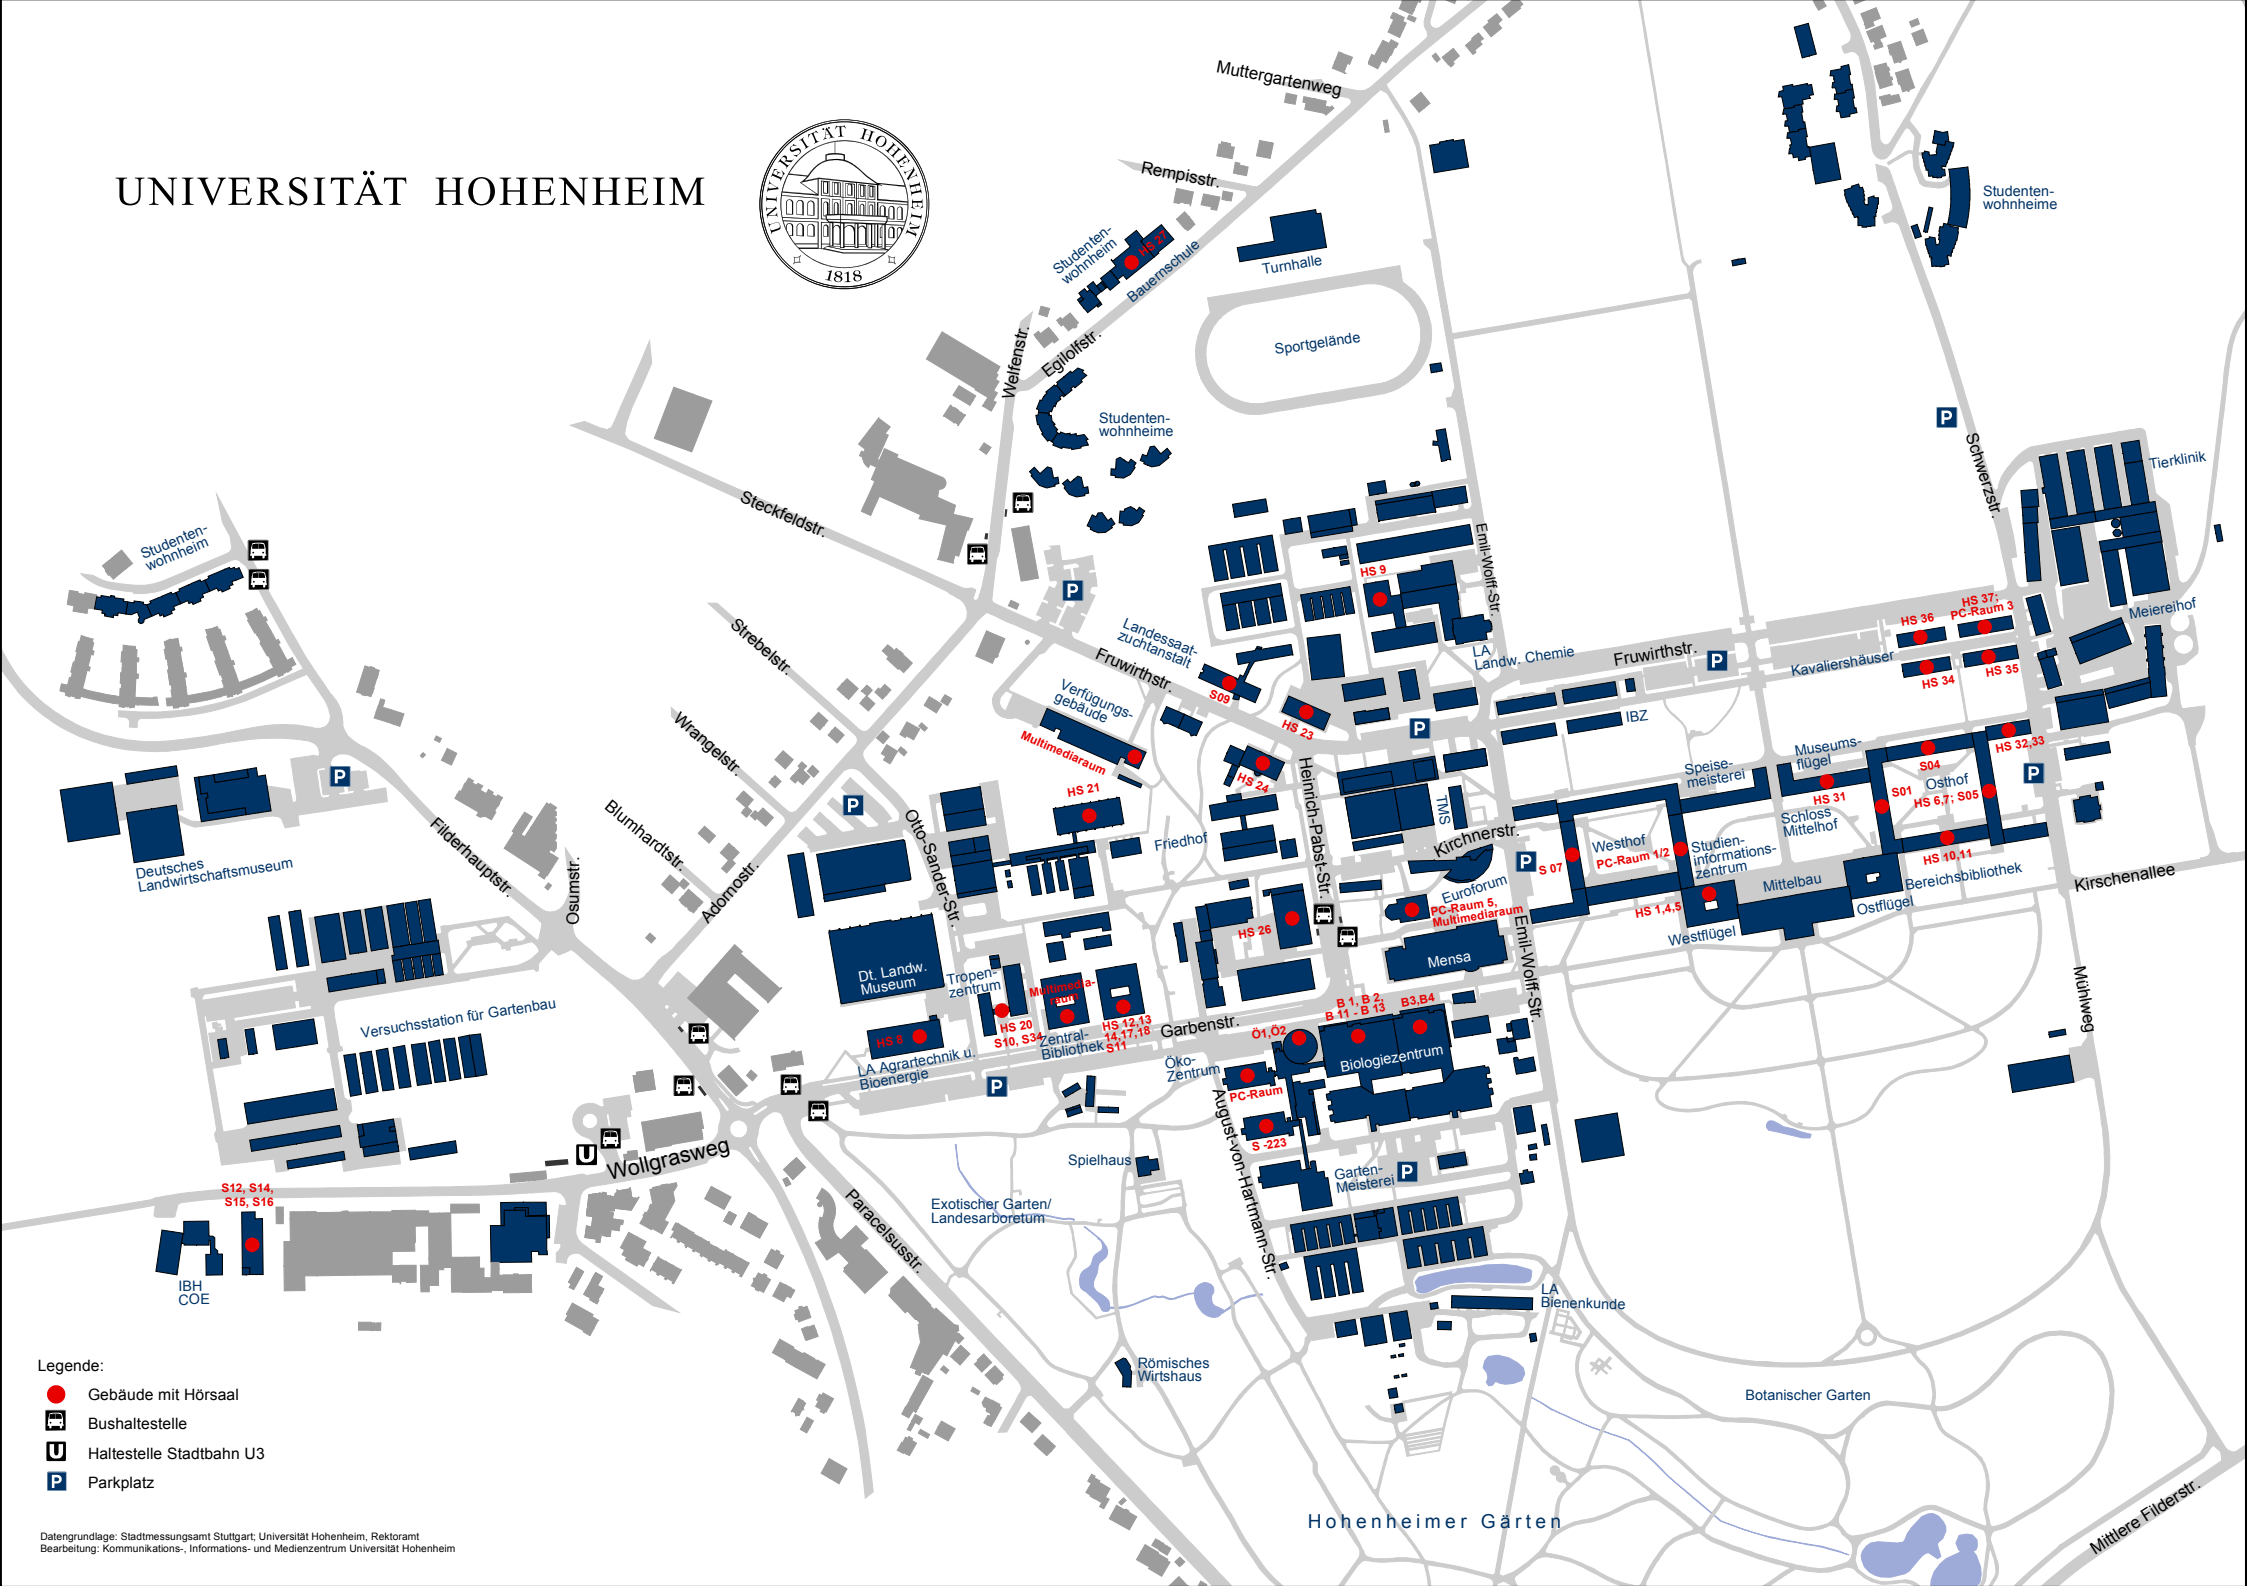

UNIVERSITÄT HOHENHEIM

1. Legende:
2. Gebäude mit Hörsaal
   - Bushaltestelle
   - Haltestelle Stadtbahn U3
   - Parkplatz